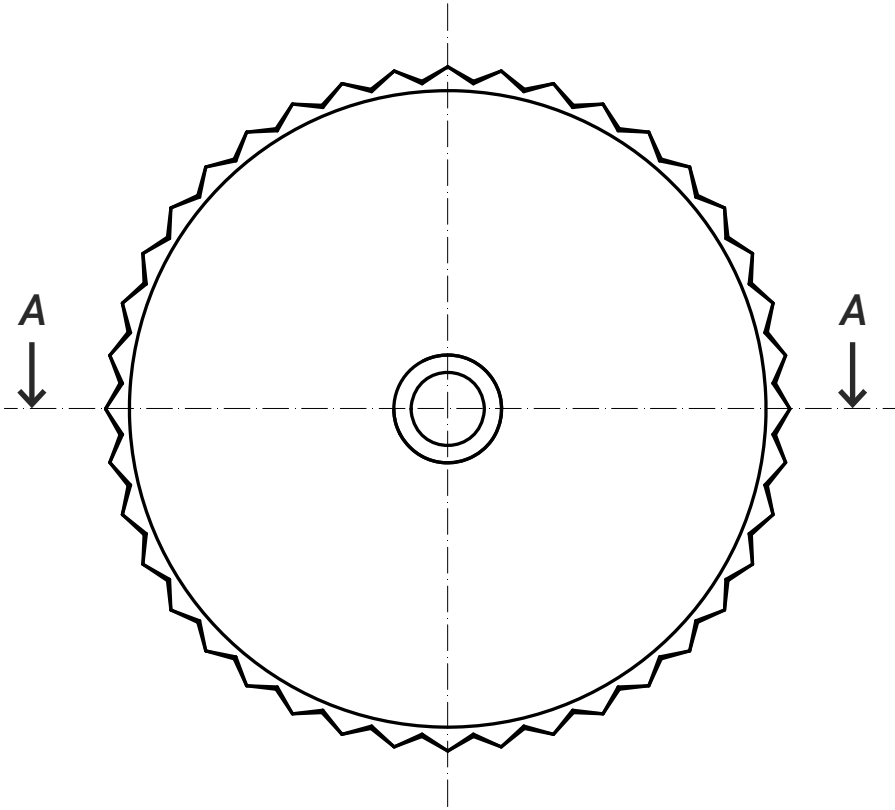

Olive Green

Vesta Bred

300 x 300 x 130 mm

A - A

Vesta Bred

350 x 350 x 130 mm

A - A

Vesta Bred

430 x 430 x 130 mm

A - A

SANDHELDEN

Vesta Bred

400 x 300 x 130 mm

A - A

B - B

SANDHELDEN