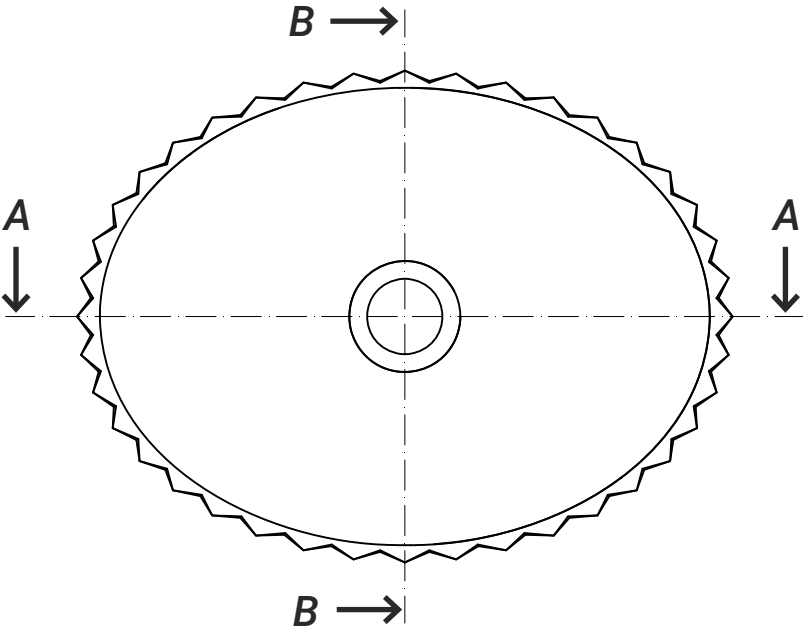

Olive Green

Vesta Bred

300 x 300 x 130 mm

A - A

Vesta Bred

350 x 350 x 130 mm

A - A

Vesta Bred

430 x 430 x 130 mm

A - A

SANDHELDEN

Vesta Bred

400 x 300 x 130 mm

A - A

B - B

SANDHELDEN

Vesta Bred

600 x 400 x 130 mm

A - A

B - B