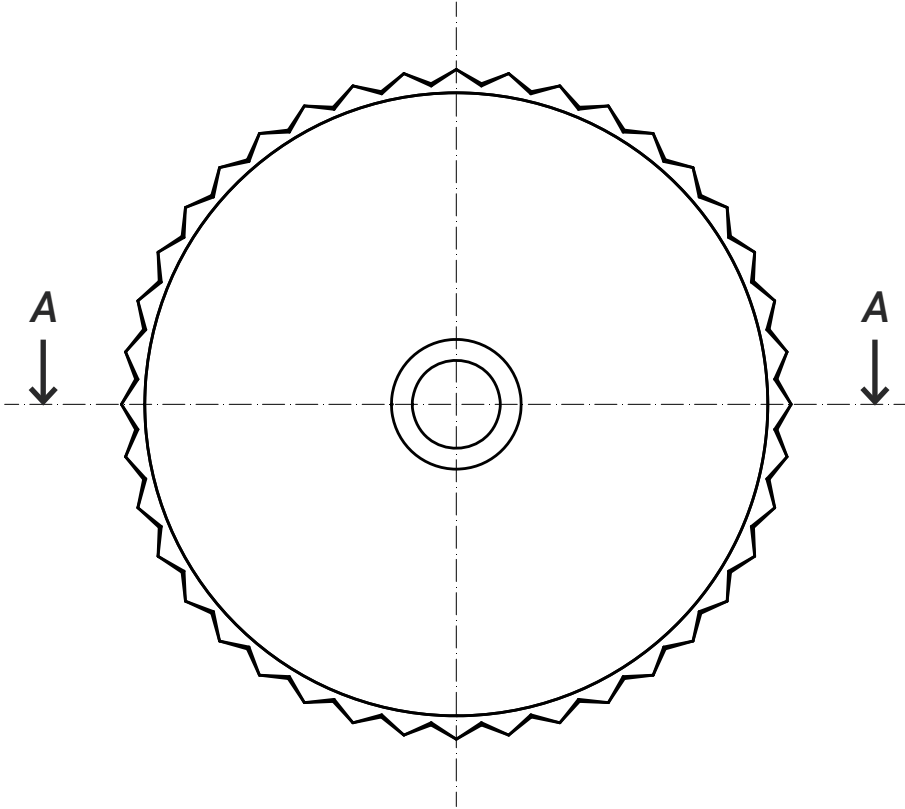

Olive Green

Vesta Bred

300 x 300 x 130 mm

A - A

Vesta Bred

350 x 350 x 130 mm

A - A

Vesta Bred

430 x 430 x 130 mm

A - A

SANDHELDEN

Vesta Bred

400 x 300 x 130 mm

A - A

B - B

SANDHELDEN