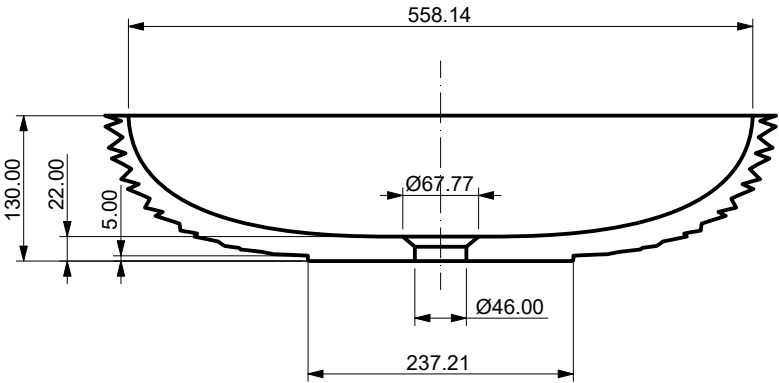

Olive Green

Vesta

300 x 300 x 130 mm

A - A

Vesta

350 x 350 x 130 mm

Vesta

430 x 430 x 130 mm

SANDHELDEN

Vesta

400 x 300 x 130 mm

A - A

B - B

SANDHELDEN

Vesta

600 x 400 x 130 mm

A - A

B - B